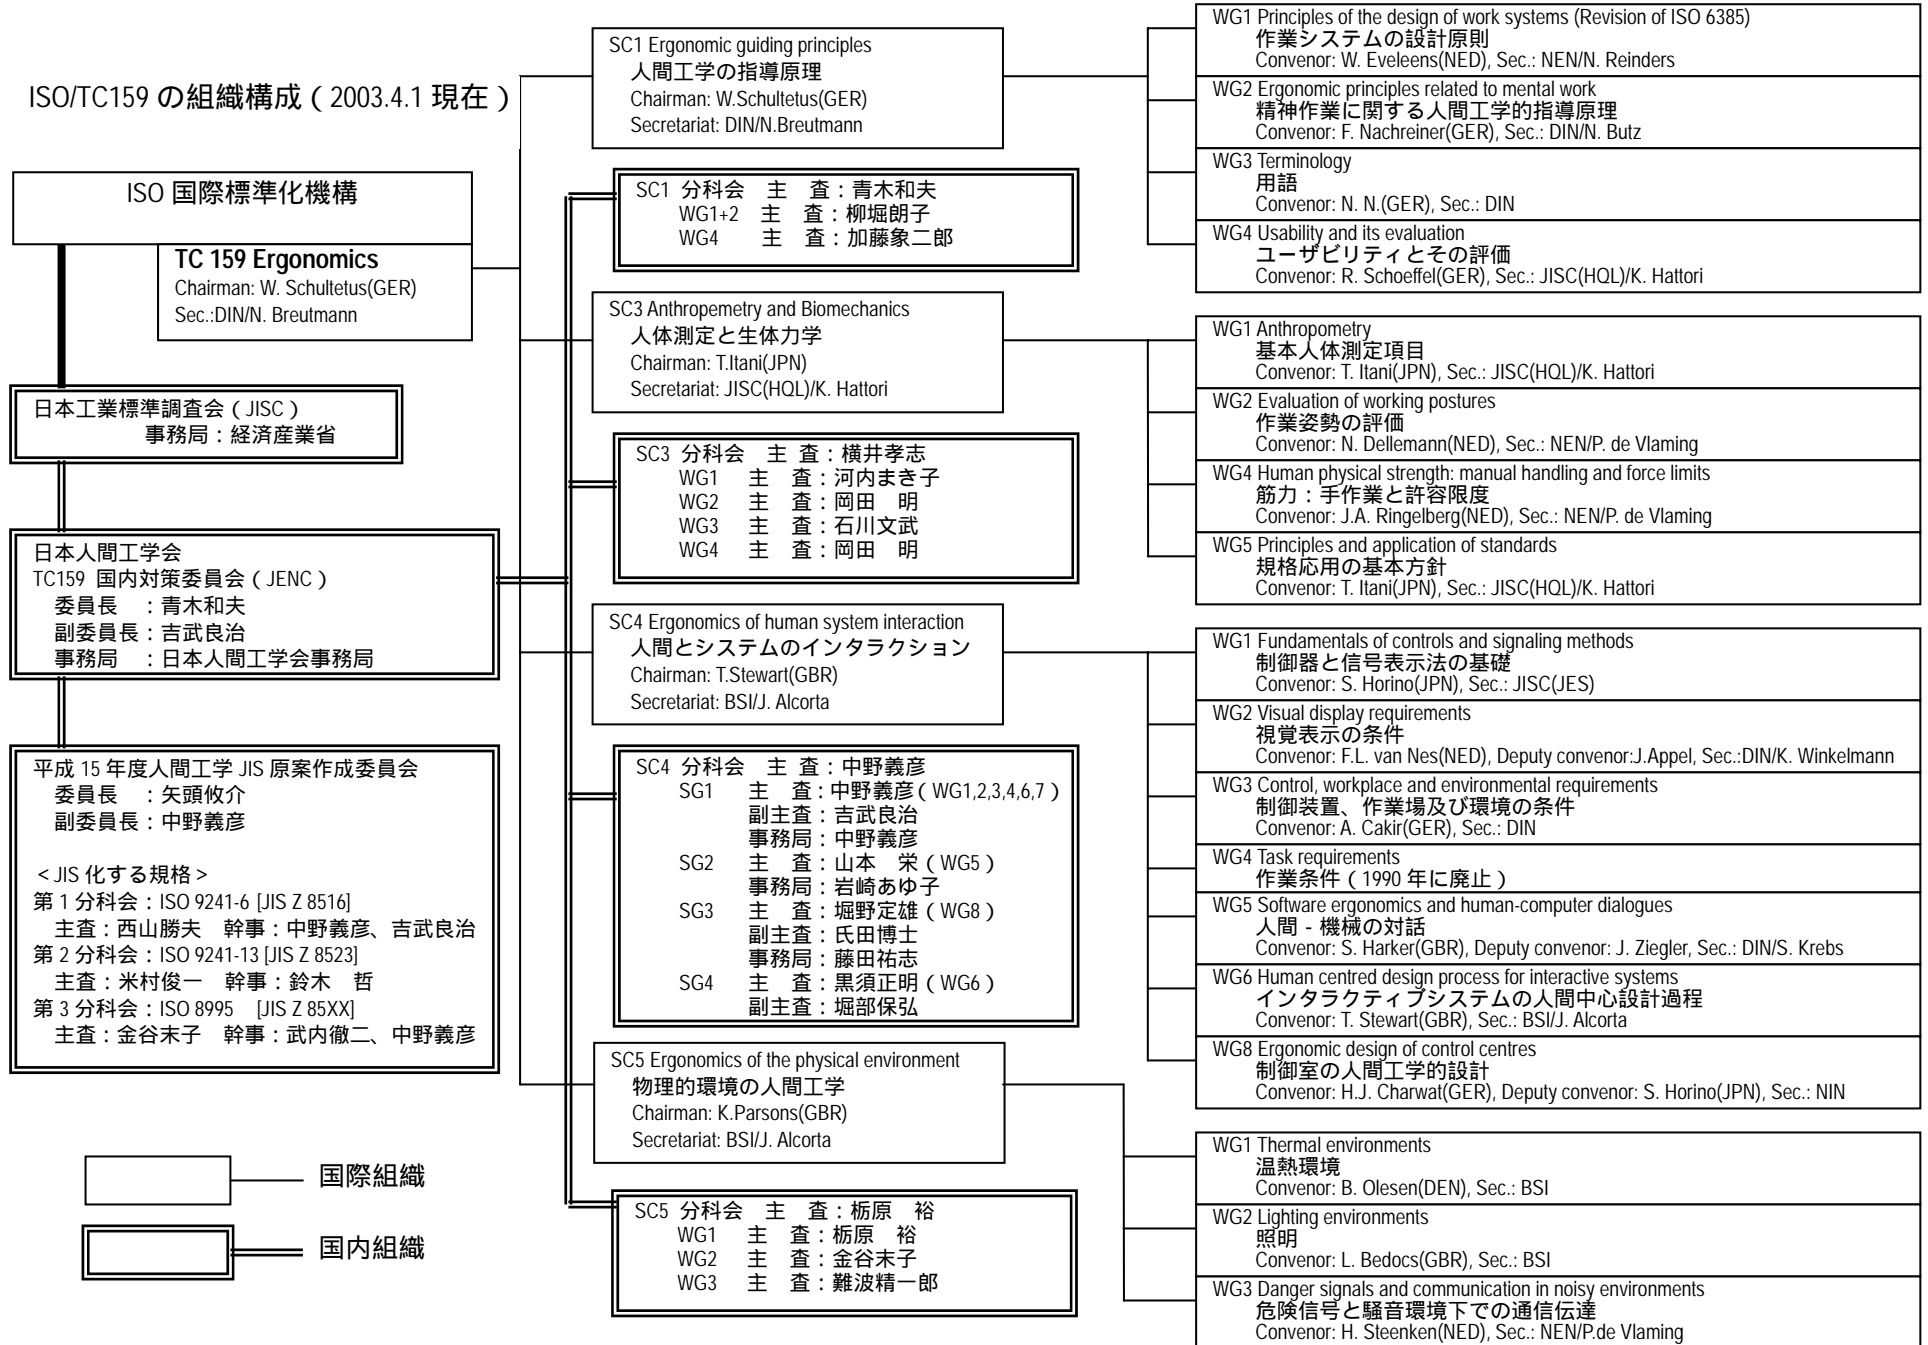

ISO/TC159 の組織構成 (2003.4.1 現在)

□ — 国際組織

▭ — 国内組織