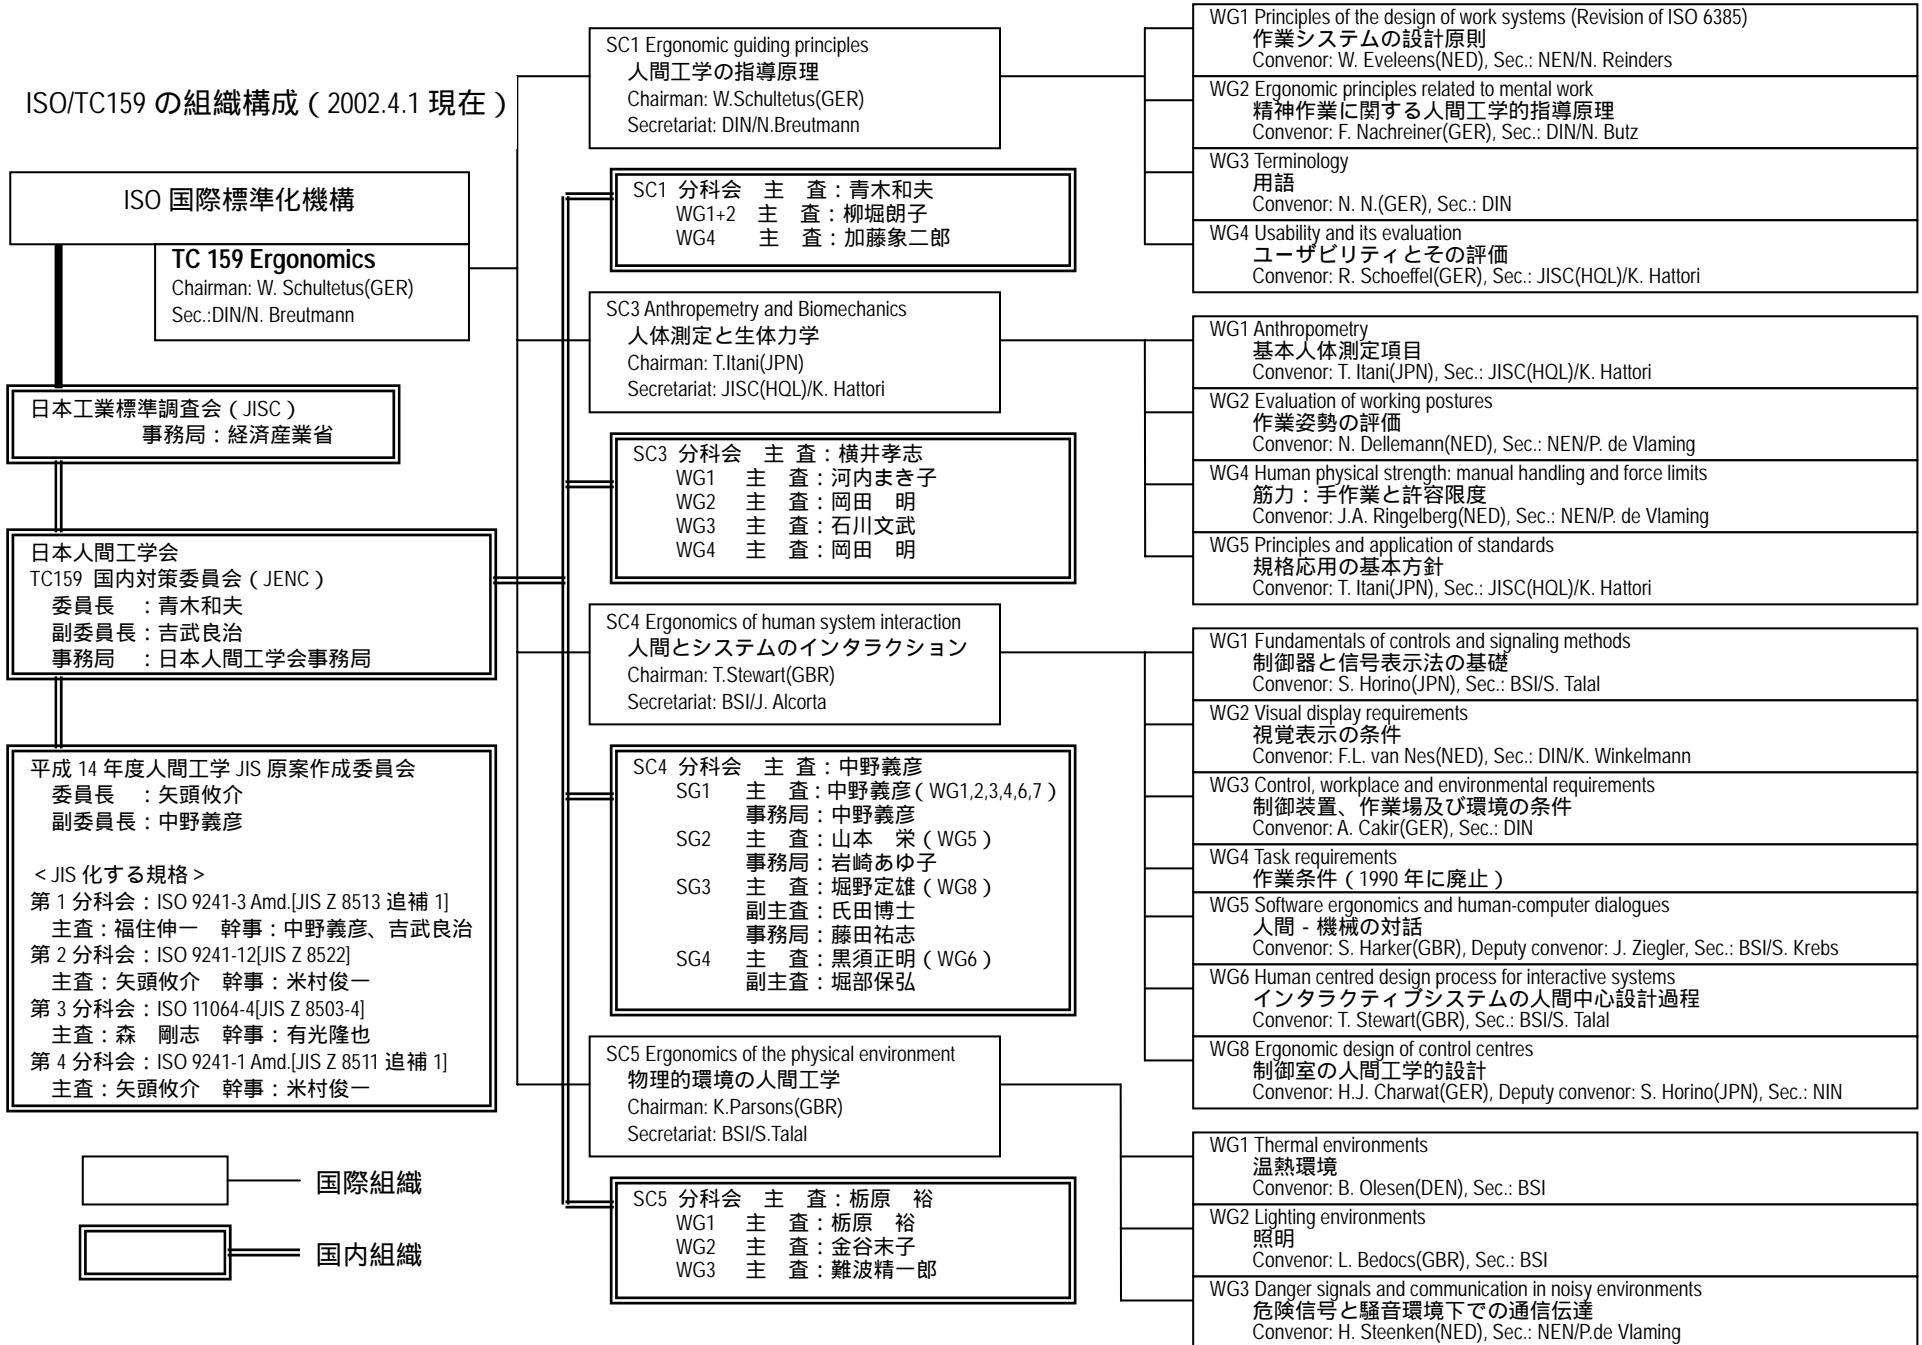

ISO/TC159 の組織構成 (2002.4.1 現在)

国際組織  
 国内組織